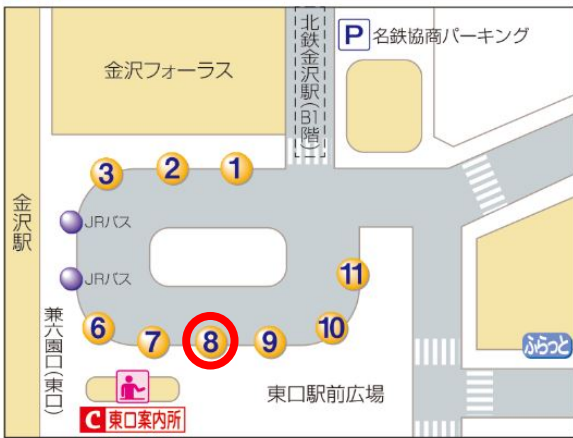

北鉄バスをご利用の方

2 金沢駅東口(兼六園口)

- 香林坊 兼六園下・金城経由
- 13 14 医王山 湯谷原 太陽が丘ニュータウン 14 金商高校前
 - 8 90 90 卯辰山千寿閣 92 朝霧台 92 93 若松 95 旭町一丁目
 - 93 94 97 金沢大学 95 北陸大学(太陽が丘 薬学部)

金沢駅東口(兼六園口) 8番乗り場
93・94・97番 金沢大学 乗車

『金沢大学自然研前』下車

※金沢大学角間口バス停・金沢大学中央バス停では
降車しないよう注意してください

自然研バス停からナノ研まで

7
がん進展制御研究所来客駐車場付近

ナノ生命科学研究所

8

左側の坂を上がる

9

坂を上がって右側が
ナノ生命科学研究所

11

ナノ生命科学研究所玄関

10

ナノ生命科学研究所入口

12

ナノ生命科学研究所玄関内
エレベーターと階段

会場