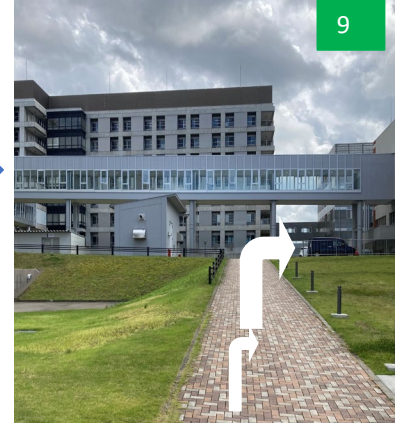

北鉄バスをご利用の方

2 金沢駅東口(兼六園口)

- 香林坊 兼六園下・金城経由
- 13 14 医王山 湯谷原 太陽が丘ニュータウン 14 金商高校前
 - 8 90 90 卯辰山千寿閣 92 朝霧台 92 93 若松 95 旭町一丁目
 - 93 94 97 金沢大学 95 北陸大学(太陽が丘 薬学部)

金沢駅東口(兼六園口) 8番乗り場
93・94・97番 金沢大学 乗車

『金沢大学自然研前』下車

※金沢大学角間口バス停・金沢大学中央バス停では
降車しないよう注意してください

自然研バス停からナノ研まで

7
がん進展制御研究所来客駐車場付近

ナノ生命科学研究所

8

左側の坂を上がる

9

坂を上がって右側が
ナノ生命科学研究所

11

ナノ生命科学研究所玄関

10

ナノ生命科学研究所入口

12

ナノ生命科学研究所玄関内
エレベーターと階段

会場