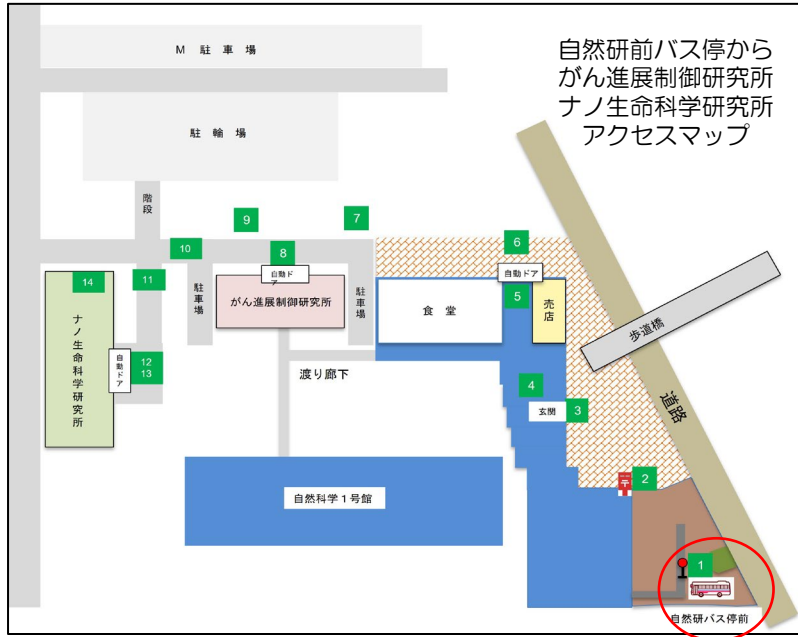

北鉄バスをご利用の方

2 金沢駅東口(兼六園口)

- 香林坊 兼六園下・金城経由
- 13 14 医王山 湯谷原 太陽が丘ニュータウン 14 金商高校前
 - 8 90 90 卯辰山千寿閣 92 朝霧台 92 93 若松 95 旭町一丁目
 - 93 94 97 金沢大学 95 北陸大学(太陽が丘 薬学部)

金沢駅東口(兼六園口) 8番乗り場
93・94・97番 金沢大学 乗車

『金沢大学自然研前』下車

※金沢大学角間口バス停・金沢大学中央バス停では
降車しないよう注意してください

自然研バス停からナノ研まで

7
がん進展制御研究所来客駐車場付近

ナノ生命科学研究所

8

左側の坂を上がる

9

坂を上がって右側が
ナノ生命科学研究所

11

ナノ生命科学研究所玄関

10

ナノ生命科学研究所入口

12

ナノ生命科学研究所玄関内
エレベーターと階段

会場